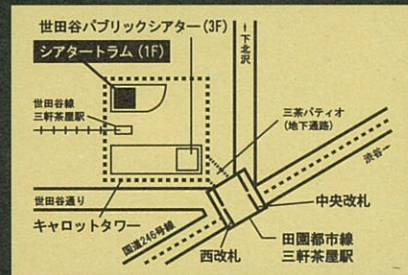

<http://www.swono.com>

出演

ワン◆ピース 2014

荒悠平/川合ロン/木原浩太/小山まさし
酒井直之/城俊彦/長谷川暢

十三夜

荒悠平/飯森沙百合/伊藤知奈美/川合ロン
木原浩太/小山まさし/酒井直之
城俊彦/西山友貴/長谷川暢
広未知沙/三田瑤子/山下彩子

11月	21日(金)	22日(土)	23日(日)	24日(月祝)
16:00			○	○
19:00	○	○		

※開場は開演の30分前

上演時間:約1時間40分(途中休憩あり)

アフタートーク

出演:山田うん ほか ゲストはウェブ等で発表

チケット料金(税込) | Ticket

全席自由(整理番号つき) non-reserved

前売 一般 in advance 3,500円

学生割引 student 3,000円(前売りのみ)

当日 at door 4,000円

世田谷パブリックシアター友の会 3,200円(前売りのみ)

せたがやアーツカード会員 3,300円(前売りのみ)*

※せたがやアーツカード割引(世田谷区民対象)は、世田谷パブリックシアターチケットセンターまたはオンラインチケットにてお求めいただけます。(要事前登録)

世田谷パブリックシアター
ダンス食堂 メニュー5 Co.山田うん

トーク 11月11日(火)

ワークショップ 1月13日(火)

問合せ・申込:世田谷パブリックシアター

<http://setagaya-pt.jp/>

チケット発売日 |

□一般発売開始
2014年9月27日(土)10:00より

チケット取扱 |

□世田谷パブリックシアターチケットセンター
03-5432-1515 (10:00~19:00)

□世田谷パブリックシアターオンラインチケット
(24時間受付・要事前登録)

パソコン <http://setagaya-pt.jp/>

携帯 <http://setagaya-pt.jp/m/>

□イープラス
<http://eplus.jp/> (パソコン・携帯)

□Confetti (カンフェティ)
<http://confetti-web.com>
0120-240-540 *通話料無料(受付時間 平日10:00~18:00)

□Co.山田うん
<http://yamadaun.jp/>
web 予約フォーマットより申込(銀行振込・郵送)

車椅子スペースのご案内 | (定員あり、要予約)

一般料金の10%割引(介添者1名まで無料)
申込:劇場チケットセンター
03-5432-1515 ご利用希望日の前日19時まで。

託児サービスのご案内 | (定員あり、要予約)

料金:2,000円(1名につき)
対象:生後6ヶ月以上9才未満
(障害のあるお子さまについてはご相談ください)
申込:世田谷パブリックシアター
03-5432-1526 ご利用希望日の3日前の正午まで。

お問い合わせ | Information

Co.山田うん tel 080-9640-5361

office.coyamadaun@gmail.com

<http://yamadaun.jp/>

シヤアトラム

〒154-0004 東京都世田谷区太子堂4-1-1

キャロットタワー Tel 03-5432-1526 (代表)

三軒茶屋駅[東急田園都市線(渋谷駅より2駅・5分)]

・世田谷線]直結

衣装:池田木綿子(Luna Luz)

照明:関根有紀子(ぐれこはうす)

音響:江澤千香子

舞台監督:原口佳子(モリブデン)

宣伝美術:永野ヒロコ(ZAWAME)

フィジオセラピスト:尾形直子

制作:上原聡子(ligiri)

主催:Co.山田うん

共催:公益財団法人せたがや文化財団

世田谷パブリックシアター

後援:世田谷区

助成:芸術文化振興基金

アーツカウンシル東京

(公益財団法人東京都歴史文化財団)

協力:公益財団法人セゾン文化財団

Co.山田うん

「ワン◆ピース 2014」「十三夜」

北九州公演 9.13(土)-15(月祝)

北九州芸術劇場