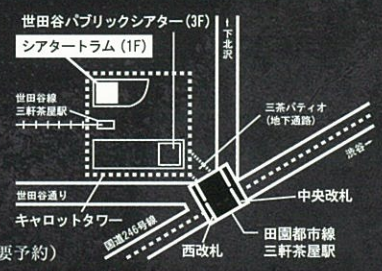

□車椅子スペースのご案内(定員あり・要予約)
料金:前売り料金より10%割引(付添者は1名まで無料)
申込:ご希望の前日19:00までに03-5432-1515(世田谷パブリックシアターチケットセンター)へ
□託児サービスのご案内(定員あり・要予約)
料金:2,000円
対象:生後6ヶ月以上9歳未満(障がいのあるお子様についてはご相談ください)
申込:ご希望の3日前の正午までに03-5432-1526(世田谷パブリックシアター)へ