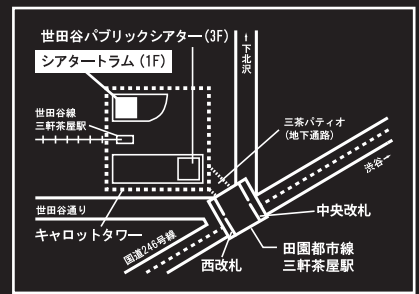

世田谷パブリックシアター / シアター 1F
〒154-0004 東京都世田谷区太子堂 4-1-1 キャロットタワー
Tel 03-5432-1526
三軒茶屋駅 (東急田園都市線 (渋谷駅より2駅・5分)・世田谷線) 直結

2014.12/14SUN 前売開始

友の会会員先行: 2014.11/29 (土)
せたがやアーツカード会員先行: 2014.12/13 (土)

- ※開場は開演の30分前 ※未就学児童の入場はご遠慮ください。
- ○ポストークあり (ご入場はポストーク開催回のチケットをお持ちの方のみ)
- 2月4日 (水) 19時の回=白井晃×野村萬斎
- 2月9日 (月) 19時の回=白井晃×高橋一生×瀬戸康史
- ◆視覚障害者のための舞台説明会 (要事前申込・無料)
- 2月14日 (土) 13時公演開場前開催、対象=「マーキュリー・ブルー」チケットをお持ちの方。問合せ・申込=世田谷パブリックシアター 03-5432-1526