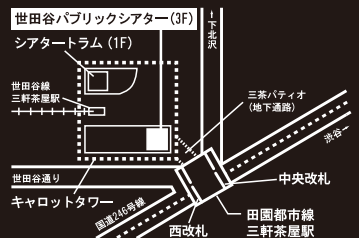

お座席にご自身で移動が可能な方は、チケット購入後、当日の安全でスムーズなご案内のために、公演前日までにご購入席番号を03-5432-1515(10:00~19:00)へお知らせください

お問合せ 世田谷パブリックシアターチケットセンター
03-5432-1515(10:00~19:00) <http://setagaya-pt.jp/>

design: Kazuaki Akizawa photo: Dom Secher

平成26年度文化庁劇場・音楽堂等活性化事業
INSTITUT FRANÇAIS
フランス・フランセ日本
在日フランス大使館

世田谷パブリックシアター / シアタートラム
〒154-0004 東京都世田谷区太子堂4-1-1
キャロットタワー3F 03-5432-1526
三軒茶屋駅直結(東急田園都市線(渋谷駅より)2駅・5分・世田谷線)