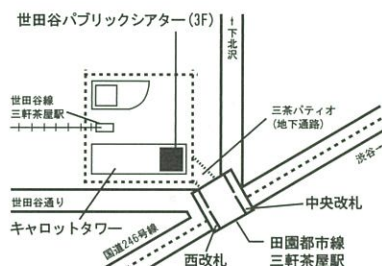

一般前売開始日:2014年10月11日(土)

【公演日程】2014年12月1日(月)~12月28日(日)

【会場】世田谷パブリックシアター

〒154-0004 東京都世田谷区太子堂4-1-1 キャロットタワー3F TEL.03-5432-1526  
三軒茶屋駅(東急田園都市線(渋谷駅より2駅・5分)・世田谷線)直結

【料金(全席指定・税込)】S席¥8,500 A席¥6,500

- 【前売チケット取扱】 \*0570から始まる番号は、一部ご利用いただけません。携帯電話、PHS、CATV接続電話、IP電話があります。  
\*転売目的の予約、購入は固くお断りいたします。
- ◎チケットぴあ.....●http://pia.jp/t/itachi/ (パソコン&携帯)  
●チケットぴあ店舗、セブンイレブン、サークルK・サンクスでも直接販売  
●0570-02-9855 (発売初日特電 10:00~23:59 Pコード不要) ●0570-02-9999 (10/12以降 Pコード438-220)
  - ◎ローソンチケット.....●0570-084-663 (発売初日特電 10:00~18:00 Lコード不要) ●0570-084-003 (10/11 18:00以降 Lコード33399)  
●0570-000-407 (10/11 18:00以降 オペレーター対応) ●http://l-tike.com/itachi/ (パソコン&携帯)  
●ローソン、ミニストップ店舗(店内Loppi)でも直接販売
  - ◎イープラス.....●http://eplus.jp/itachi/ (パソコン&携帯) ●ファミリーマート店舗(店内Famiポート)でも直接販売
  - ◎CNプレイガイド.....●0570-08-9911 (発売初日特電 10:00~23:59) ●0570-08-9999 (10/12以降 10:00~18:00 オペレーター対応)  
●http://www.cnplayguide.com/itachi/ (パソコン&携帯)
  - ◎JTBエンタメチケットデスク  
●0570-030311 (10:00~18:00) ●JTB・JTB総合提携店各店舗でも直接販売 ●http://www.jtb.co.jp/ticket/
  - ◎世田谷パブリックシアターチケットセンター  
●0570-02-9910 (発売初日特電 10:00~18:00 初日のみ店頭・オンライン販売なし)  
●03-5432-1515 (10/12以降 10:00~19:00 オペレーター対応) ●http://setagaya-pt.jp/ (パソコン/座席選択可)  
●http://setagaya-pt.jp/m/ (携帯)