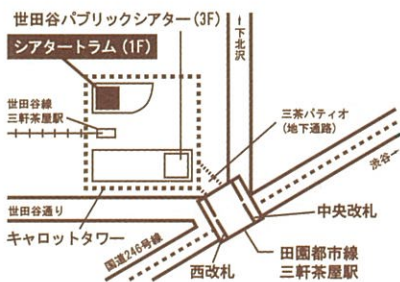

●託児サービスのご案内(定員あり・要予約)

料金：2,000円 対象：生後6ヶ月以上9歳未満(障害のあるお子様についてはご相談ください) 申込：ご希望日の3日前正午までに03-5432-1526(世田谷パブリックシアター)へ