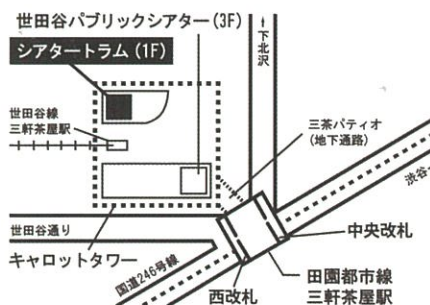

☆先行販売価格 ¥3,000 (支払方法は銀行振込のみ)

☆限定150枚

◎アフタートーク、公演関連企画の詳細等ホームページにて随時更新

【劇場】

シヅカ・トラム

〒154-0004 東京都世田谷区太子堂4-1-1 キャロットタワー

Tel 03-5432-1526 (代表)

三軒茶屋駅 [東急田園都市線(渋谷駅より2駅・5分)・世田谷線] 直結