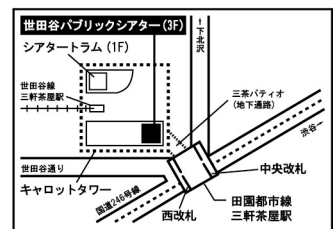

チケット発売日 2015年1月10日(土)

世田谷パブリックシアター
〒154-0004 東京都世田谷区太子堂4-1-1 キャロットタワー
Tel 03-5432-1526(代表)
三軒茶屋駅(東急池袋線)渋谷駅より2駅・5分・世田谷線(直結)