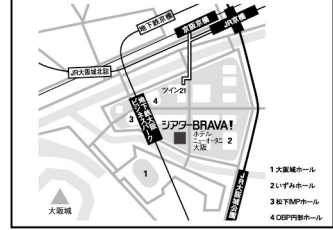

シアターBRAVA!
〒540-0001 大阪府中央区城見1-3-2
●大阪市営地下鉄長堀鶴見緑地線(大塚ビジネスパーク)駅1号出口から
●JR大阪環状線(大塚駅)徒歩約5分
●JR大阪環状線(東園部)京阪電車線(高槻)駅徒歩約8分