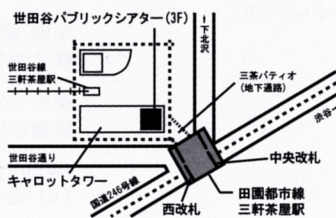

世田谷パブリックシアター

〒154-0004 東京都世田谷区太子堂4丁目1-1 キャロットタワー3F  
TEL03-5432-1526 (代)  
三軒茶屋駅(東急田園都市線(渋谷より2駅・5分)・世田谷線)直結

- 託児サービス(定員有・要予約・有料・3日前の正午締切)  
お問合わせ・お申し込み 劇場託児受付 TEL03-5432-1530
- 車椅子スペース(定員有・要予約・有料・前日締切)  
お問合わせ・お申し込み 劇場チケットセンター TEL03-5432-1515