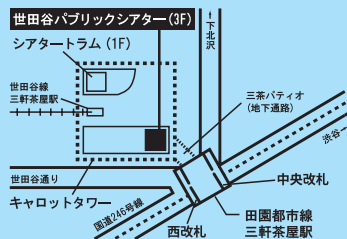

世田谷パブリックシアター/シアタートラム

〒154-0004 東京都世田谷区太子堂4-1-1 キャロットタワー3F
03-5432-1526

三軒茶屋駅直結(東急田園都市線(渋谷駅)2駅・5分)・世田谷線

せたがやこどもプロジェクト2015

子どもとどなのための◎読み聞かせ「お話の森」 7月28日[火]—30日[木]
出演:仲村トオル、ROLLY、小林顕作 発売日:6月28日[日]

おどるマンガ「鳥獣戯画」 8月5日[水]—9日[日]
演出:構成・演出:スズキ拓朗 出演:片桐はいり 他 発売日:5月31日[日]

「SMAキッズプロジェクトファミリーフェスタ2015」 8月21日[金]—23日[日]
出演:渡辺満里奈、宮本笑理、AMEMIYA、DJみそしるとMCごらん 他 発売日:7月5日[日]