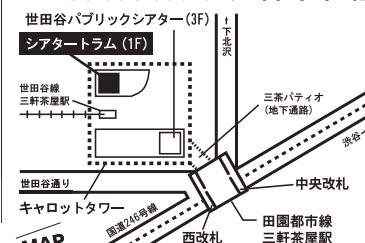

*1 開演の1時間前にお集まりください。30分ほどのワークショップの後、お子様のみ公演のオープニングに参加していただきます。

*2 U24に登録すると、18~24歳の方は世田谷パブリックシアター主催公演の前売チケットを一般(おとな)料金の半額でお求めになれます。お申込みはオンラインチケットへ。このサービスはトヨタ自動車株式会社提供しています。
*3 アーツカード割引及びアーツカード先行発売は世田谷区在住の方を対象としたサービスです。特典をご利用いただくには「せたがやアーツカード」への事前登録が必要です。詳細・お申込みは、劇場チケットセンターへ。

チケット発売 5.31(日)

チケット取扱い

世田谷パブリックシアターチケットセンター
03-5432-1515(10:00~19:00)

世田谷パブリックシアターオンラインチケット (要事前登録、24時間受付)
<http://setagaya-pt.jp/>(PC) <http://setagaya-pt.jp/m/>(携帯)

チケットぴあ
<http://t.pia.jp/> 0570-02-9999
Pコード: 444-501

e+(イープラス)
<http://eplus.jp/>

■託児サービス(定員あり 要予約)
料金: 2,000円 対象: 生後6か月以上9歳未満
*障害のあるお子さまについてはご相談ください。
申込: ご希望日の3日前の正午までに劇場: 03-5432-1526へ。
■車椅子スペースのご案内(定員あり 要予約)
料金: 定価料金の10%割引 付添者は1名まで無料
申込: ご希望日の前日の19時までに劇場チケットセンター: 03-5432-1515へ。

お問合せ

世田谷パブリックシアターチケットセンター
03-5432-1515 <http://setagaya-pt.jp/>

スタッフ

美術 u-rec-a
映像/衣裳ペイント 青山健一
音響 尾崎弘征
照明 三谷恵子
演出助手 柏木俊彦
舞台監督 杉山陽洋
プロダクションマネージャー 福田純平
技術監督 熊谷明人
制作助手 大木良美
制作 大下玲美、相場未江

プロデューサー 根本晴美
宣伝美術 小見大輔
制作協力 ROCKSTAR 有限会社
協力 演劇実験室◎万有引力
FUKAIPRODUCE 羽衣
有限会社ジェイ・クリップ
第0案章
ワニモール
劇団ポニーズ
波さ知らズ
うずめ劇場

日程

2015年8月5日(水)~9日(日)

	5日 (水)	6日 (木)	7日 (金)	8日 (土)	9日 (日)
14:00		●	●	●	●
19:00	●		●		

*客席開場は開演の30分前

主催 公益財団法人せたがや文化財団

企画制作 世田谷パブリックシアター

後援 世田谷区、世田谷区教育委員会

協賛 TOYOTA ●東邦ホールディングス株式会社 Bloomberg

協力 東急電鉄

平成27年度文化庁劇場・音楽堂等活性化事業

遊びと学びの子どもプロジェクト2015

世田谷パブリックシアター/シアタートラム

154-0004 東京都世田谷区太子堂4-1-1
TEL: 03-5432-1526
東急田園都市線・世田谷線「三軒茶屋」駅直結

せたがや子どもプロジェクト2015

7/28(火) 子どもとおとなのための◎読み聞かせ「お話の森」
30(木) 出演: 仲村トオル、ROLLY、小林顕作
発売日: 6/28(日)

8/15(土) 日野皓正 presents "Jazz for Kids"
16(日) 出演: 日野皓正 Quintet, Dream Jazz Band ほか
発売日: 6/14(日)

8/21(金) SMAキッズプロジェクト ファミリーフェスタ2015
23(日) 出演: 渡辺満里奈、宮本笑里、AMEMIYA ほか
発売日: 7/5(日)